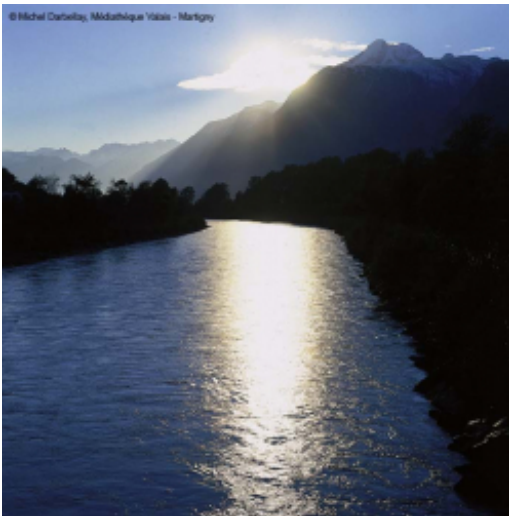

MEDIATHEQUE
MEDIATHEK
valais wallis

Le Rhône et ses corrections : différents visages d'un fleuve au cours des siècles

audiovisuelles.

La troisième correction du Rhône a débuté, dans la région de Viège, en 2009 et devrait durer environ 30 ans.

Cette exposition virtuelle retrace les étapes clé de la sécurisation du fleuve depuis le XIXe siècle. Elle invite à faire la connaissance du Rhône d'hier, d'aujourd'hui et de demain entre autres par des documents d'archives